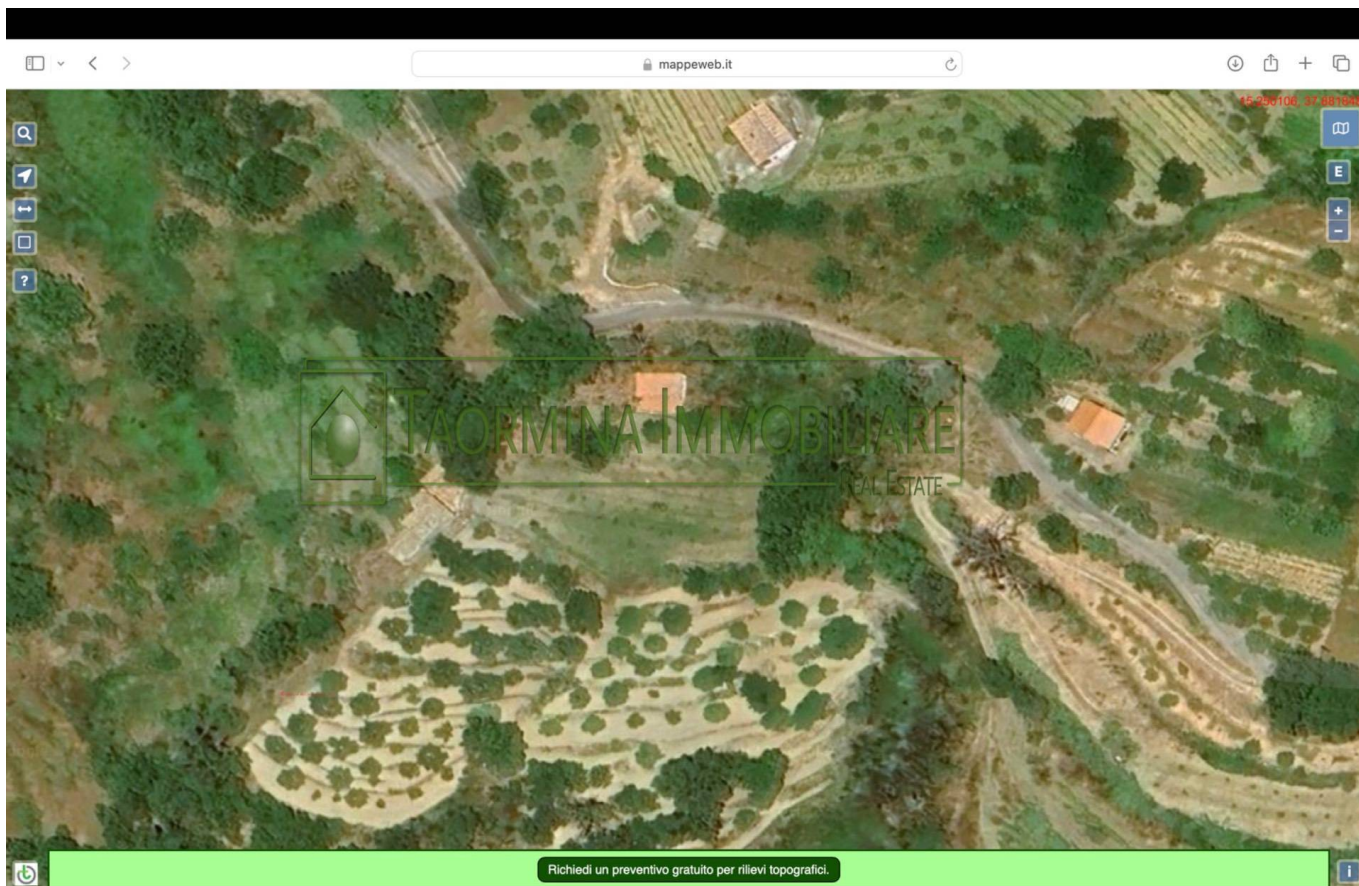

# Сельскохозяйственный земли в Продажа до Castelmola Область: Luppineria

**1.360 м.кв.**

## Информация по объектам

**Код:** VCAS.1.25

**Мотивация (Продажи/аренды):** Продажа

**Тип квартиры (Вилла, квартира):** Сельскохозяйственный земли

**Регион:** Sicilia

**Провинция:** Messina

**Муниципалитет:** Castelmola

**Область:** Luppineria

**Цена (управляемой свойств):** € 50.000 Возможен торг

**Кв.м:** 1.360 м.кв.

**м.кв под сельхоз угодья:** 1.360 м.кв.